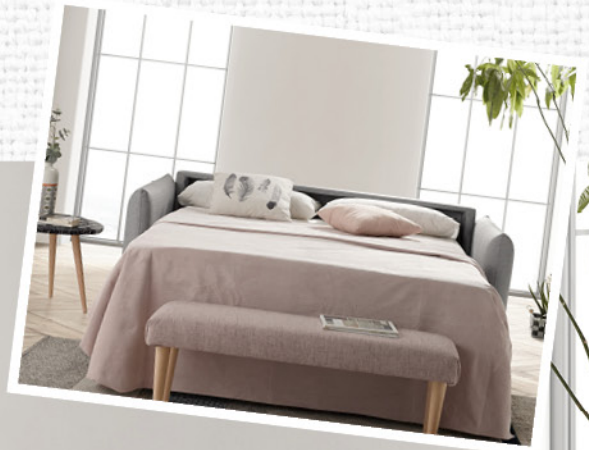

I paga-ho tot en
18 mesos
SENSE INTERESSOS*
(T.A.E. 6%)

*Condicions a la contraportada