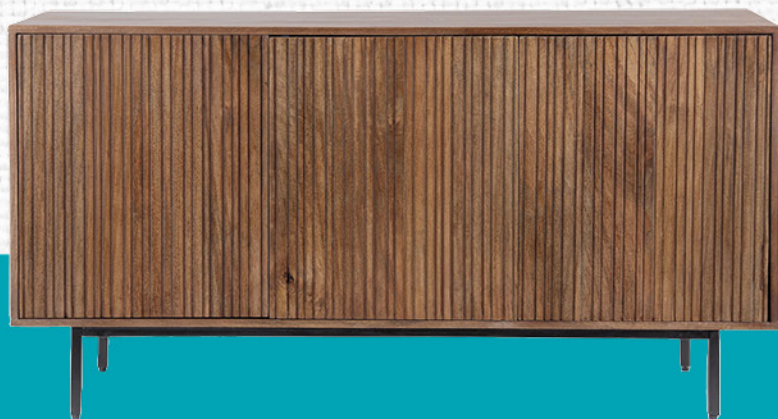

Ara **1.999€**

OFERTES
ESPECIALS
EN SOFÀS
I BUTAQUES

Aparador

(140x40x75 cm)

Abans ~~1.049€~~

Ara **899€**

Taula de centre
(120x70x42 cm)

Abans ~~439€~~