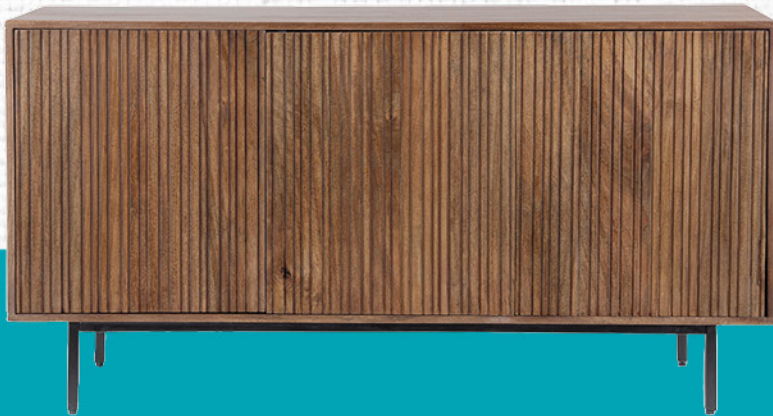

Ahora **1.999€**

OFERTAS
ESPECIALES
EN SOFÁS
Y SILLONES

Aparador

(140x40x75 cm)

Antes ~~1.049€~~

Ahora **899€**

Mesa centro
(120x70x42 cm)

Antes ~~439€~~