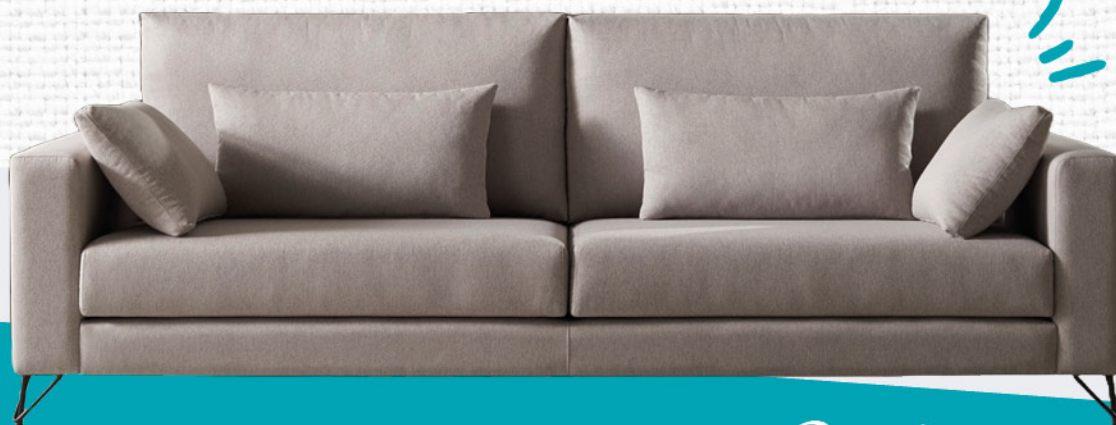

i
EL NOSTRE SECRET:
APOSTAR PER LA
MÀXIMA QUALITAT

Chaise Longue
(290x231x105 cm)

Abans ~~3.999€~~

Ara **2.975€**

LLISCANTS
TIPUS CARRO

Sofà
(228x107x95 cm)

Abans ~~1.599€~~

Ara **1.275€**

MUBAK Tips

Per trobar el sofà a la teva mida

1. MESURES

- Mesura l'espai disponible (ample i llarg).
- Si vols un sofà Chaise Longue ... **assegura't de triar el costat adequat.**
- Estira les cames... amb un sofà chaise longue equipat amb seients lliscants.

2. DETALLS

- Si et passes hores al sofà, tria'n un amb una **densitat d'escuma elevada** i de qualitat superior.
- Decanta't per un **sofà llit** si t'agrada tenir convidats a casa.

- Si el que et falta és espai i necessites solucions d'emmagatzematge, busca un sofà **amb emmagatzematge.**

- Nens a casa? et pot interessar triar un model amb **tela antitaques** i de color fosc.

3. ESTIL

- Tria colors vius o estampats per donar dinamisme, o un color neutre si ja tens una sala acolorida.

- **Pell o teixit?** Tu decideixes el material de la tapisseria. La pell, més còmoda en la neteja, el teixit més càlid per al fred.