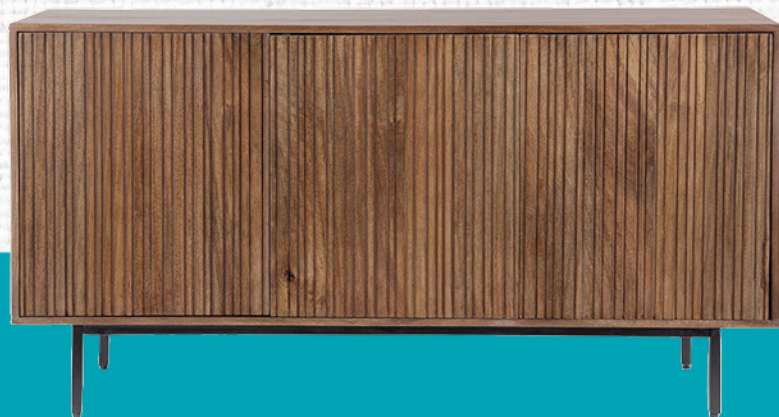

OFERTES
ESPECIALS
EN SOFÀS
I BUTAQUES

Aparador

(140x40x75 cm)

Abans ~~949€~~

Ara **799€**