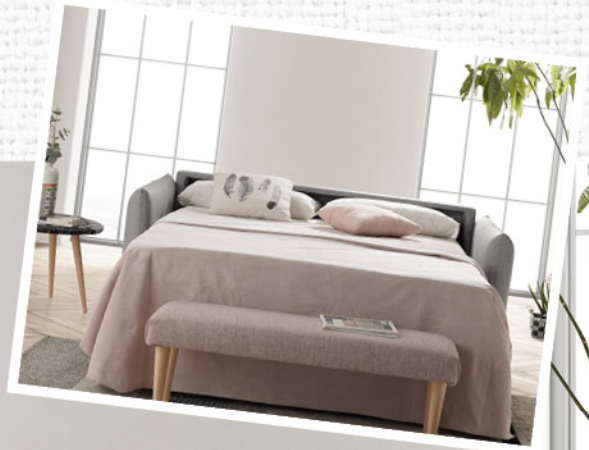

Sofà llit
(190x104x96 cm)

Abans ~~1.449€~~

Ara **1.149€**

MUBAK