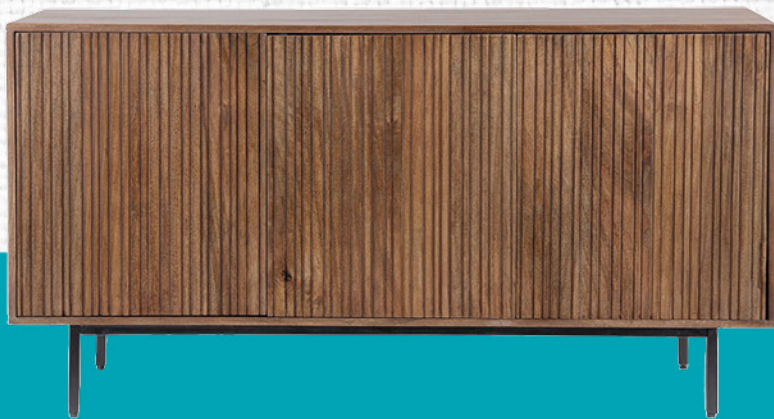

Ahora **1.999€**

CHAISE LONGUE
REVERSIBLE

OFERTAS
ESPECIALES
EN SOFÁS
Y SILLONES

Aparador

(140x40x75 cm)

Antes ~~949€~~

Ahora **799€**

Mesa centro
(120x70x42 cm)