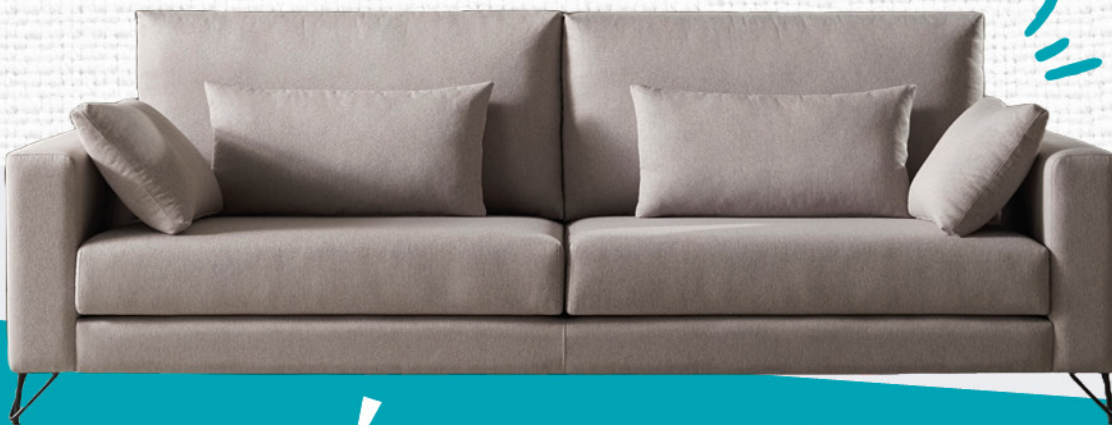

NUESTRO SECRETO:
APOSTAR POR LA
MÁXIMA CALIDAD

Chaise Longue

(290x231x105 cm)

Antes ~~3.999€~~

Ahora **2.975€**

DESLIZANTES
TIPO CARRO

Sofá

(228x107x95 cm)

Antes ~~1.599€~~

Ahora **1.275€**

WOW Tips

Style & Home

Para encontrar el sofá a tu medida

1. MEDIDAS

- Mide el espacio disponible (ancho y largo)
- Si quieres un sofá Chaise Longue... asegúrate de elegir el lado adecuado.
- Estira las piernas... con un sofá chaise longue equipado con asientos deslizantes.

2. DETALLES

- Si te pasas horas en el sofá, elige uno con una densidad de espuma elevada y de calidad superior.
- Decántate por un sofá cama si te gusta tener invitados en casa.

- Si lo que te falta es espacio y necesitas soluciones de almacenamiento, busca un sofá con arcón de almacenaje.

- ¿Niños en la casa? te puede interesar elegir un modelo con tela antimanchas y de color oscuro.

3. ESTILO

- Elige colores vivos o estampados para dar dinamismo, o un color neutro si ya tienes un salón colorido.

- ¿Piel o tejido? Tú decides el material de la tapicería. La piel, más cómoda en la limpieza, el tejido más cálido para el frío.