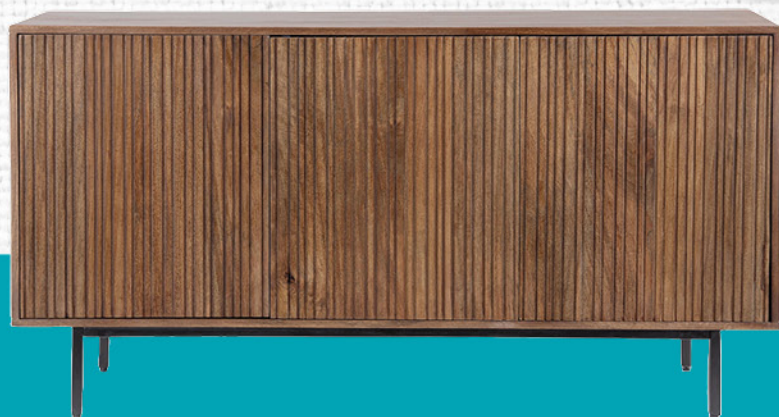

Antes ~~2.599€~~

Ahora **1.999€**

CHAISE LONGUE
REVERSIBLE

OFERTAS
ESPECIALES
EN SOFÁS
Y SILLONES

Aparador

(140x40x75 cm)

Antes ~~949€~~

Ahora **799€**