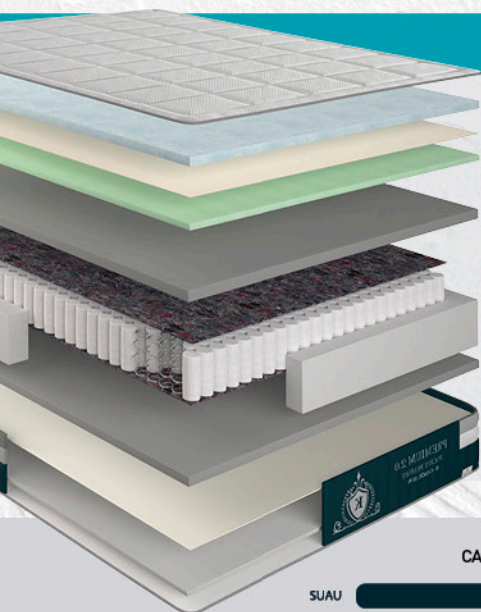

MUBAK

REBAIXES
fins un
20% DTE.
+5% DTE.
ADDITIONAL

26 cm

MODEL KYOTO

Matalàs

(135x190x26 cm)

Abans ~~615€~~

Ara **479€**

SUAU

FERM

1. Teixit Strech MODAL
2. Gel-Therm 50Kg 1cm
3. Fibra Buida Soft
4. Super Soft 2cm
5. Visco Therm 50Kg 3cm
6. HR 28Kg 18.5cm
7. Fibra Buida Soft
8. Teixit 3D

GRUIX

VISCO 4CM

VISCO 50KG/M3
THERMESSENCE

HR28KG/M3

INDEPENDÈNCIA

QUALSEVOL
BASE

ERGONÒMIC

5 ZONES DE
DESCANS

TRANSPIRABLE

TEIXIT 3D

MODEL IMPERIAL COOLER

1. Teixit Superior MicroTencel
2. Gel-Therm 38Kg 3cm
3. Fibra Nature (Lli, Seda & Cotó)
4. Visco Therm-Essence 50Kg 2cm
5. HR 28Kg 3,5cm
6. Felt Protector
7. Pocket Spring 2.0mm 15cm
8. Felt Protector
9. HR 28Kg 3,5cm
10. Fibra Buida Soft
11. Super Soft 20mm
12. Teixit Cooler
13. Box Perimetral 40Kg X.D.

31 cm

GRUIX

GEL-THERM
ESSENCE 3CM

VISCO 50KG/M3
THERM-ESSENCE
2 CM

HR28KG/M3

POCKET SPRING
2.0MM

TEIXIT COOLER

2 CARES
ESTIU / HIVERN

INDEPENDÈNCIA

BASE TAPITZADA
RÍGIDA

7 ZONES DE
DESCANS

Matalàs

(135x190x31 cm)

Abans ~~1199€~~

Ara **899€**