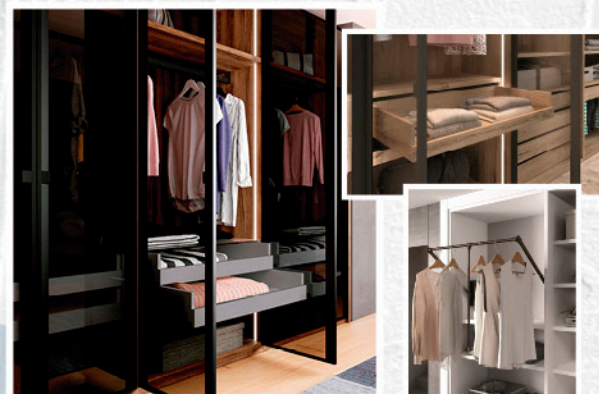

2. Distribució interior

3. Tipus de portes (batents o corredisses)

4. I tots els accessoris

REBAIXES
Ara és el teu moment **MUBAK**

MUBAK

REBAIXES
fins un
20% DTE.
+5% DTE.
ADDITIONAL

26 cm

MODEL KYOTO