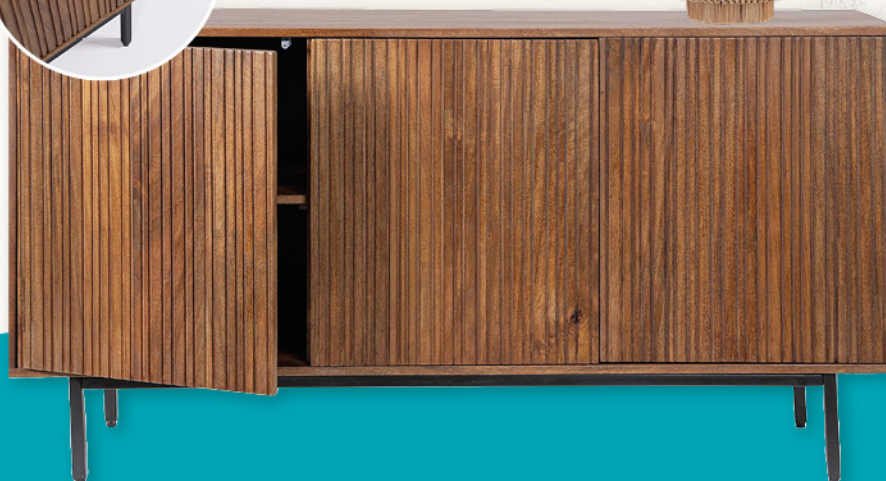

Finançament
18 mesos **SENSE INTERESSOS***
(T.A.E. 6,00%)